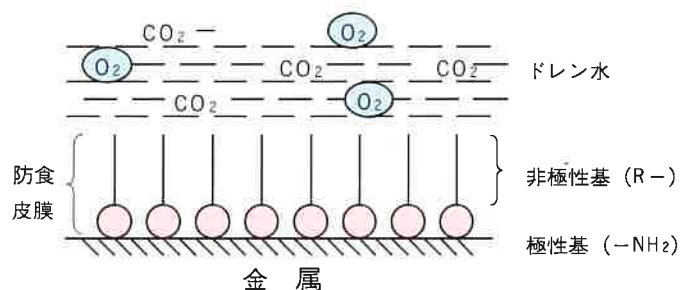

### (2) 優れた効果を発揮

金属表面に撥水性の防食皮膜を形成することにより、炭酸ガスや溶存酸素に起因した蒸気・復水配管の腐食を防止します。

本品は、炭素鋼のみならず銅、銅合金に対しても防食力を発揮します。

### (3) 省エネルギーに貢献

金属表面に撥水性皮膜を形成することにより、伝熱面における蒸気の凝縮形態を変え(膜状凝縮→滴状凝縮)、熱交換率の改善に貢献します。

### (4) 経済的な処理を実現

一度防食皮膜が生成されると後は補給注入のみで皮膜が保持されるため、経済的な処理ができます。

## ■ 作用機構

金属表面に撥水性の防食皮膜を形成し、金属表面と水との接触を妨げることにより、炭酸ガスや溶存酸素による腐食を防止します。

● 防食皮膜形成のモデル図