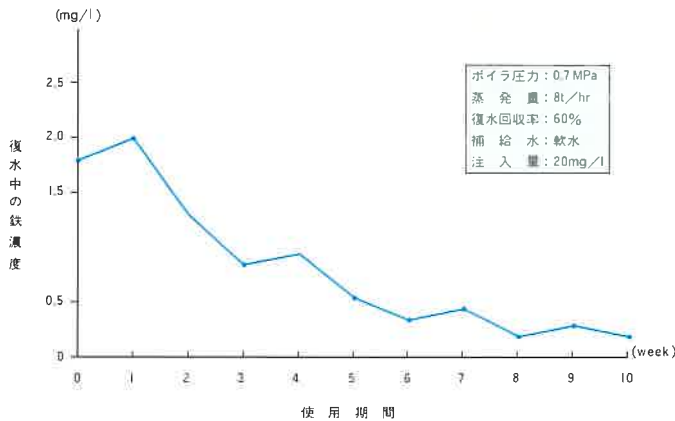

■効果

○スーパーオルクリーン215の適用例

■物性

外観: 淡乳白色液状
pH: 7.5*
比重: 1.02*
粘度: 10MPas以下(25°C)
引火点: なし
凍結点: 0°C以下
(*代表値)

■荷姿

10kg
内装 ポリエチレン
外装 段ボール

■使用方法

(1)適用範囲

圧力2MPa(20kgf/cm²)以下の低圧ボイラ(スーパーヒーター設置のボイラを除く)で、復水または復水と補給水の混合水がイオン交換樹脂(軟化装置)を通らないボイラに適用します。

(2)注入方法

原液のまま給水ラインに10~40mg/l連続注入します。

(3)注意事項

- 他の薬品との薬液タンク内での混合は避けてください。
- 給水ストレーナやスチームストレーナに目詰まりが発生する場合があります。定期的に点検、洗浄を行ってください。

■取扱上の注意

1. 直射日光を避け、冷暗所に保管してください。
2. 本品を取り扱う際には、目に入ったり、皮膚に付着しないように保護メガネやゴム手袋等の保護具を着用してください。
3. 誤って皮膚または衣類に付着した場合は、直ちに大量の水で洗い流してください。必要な場合は、医師の診断を受けてください。
4. 目に入った場合は、水で十分に洗い、医師の診断を受けてください。
5. 本品をご使用する前に「製品安全データシート(MSDS)」をお読みください。
6. 他社品との薬液タンク内での混合使用は避けて下さい。

オルガノ株式会社

薬品事業部 TEL (03) 5635-5214 〒136-8631
東京都江東区新砂 1-2-8
札幌支店 TEL (011) 704-1132 〒060-0907
札幌市東区北7条東 5-8-37(北オルビル)
仙台支店 TEL (022) 261-6801 〒980-0014
仙台市青葉区本町 1-11-1(仙台グリーンプレイス)
名古屋支店 TEL (052) 939-0781 〒460-0006
名古屋市中区葵 1-27-29(キリックスビル)
大阪支店 TEL (06) 6193-7605 〒564-0053
吹田市江の木町 1-6(関西オルガノビル)
広島支店 TEL (082) 228-9977 〒730-0011
広島市中区基町12-3(カーニープレイス広島紙屋町)
福岡支店 TEL (092) 526-7833 〒810-0012
福岡市中央区白金 1-4-2(九州オルガノビル)
開発センター TEL (042) 702-7820 〒229-0012
相模原市西大沼 4-4-1

幸工場/つくば工場/いわき工場

販売店